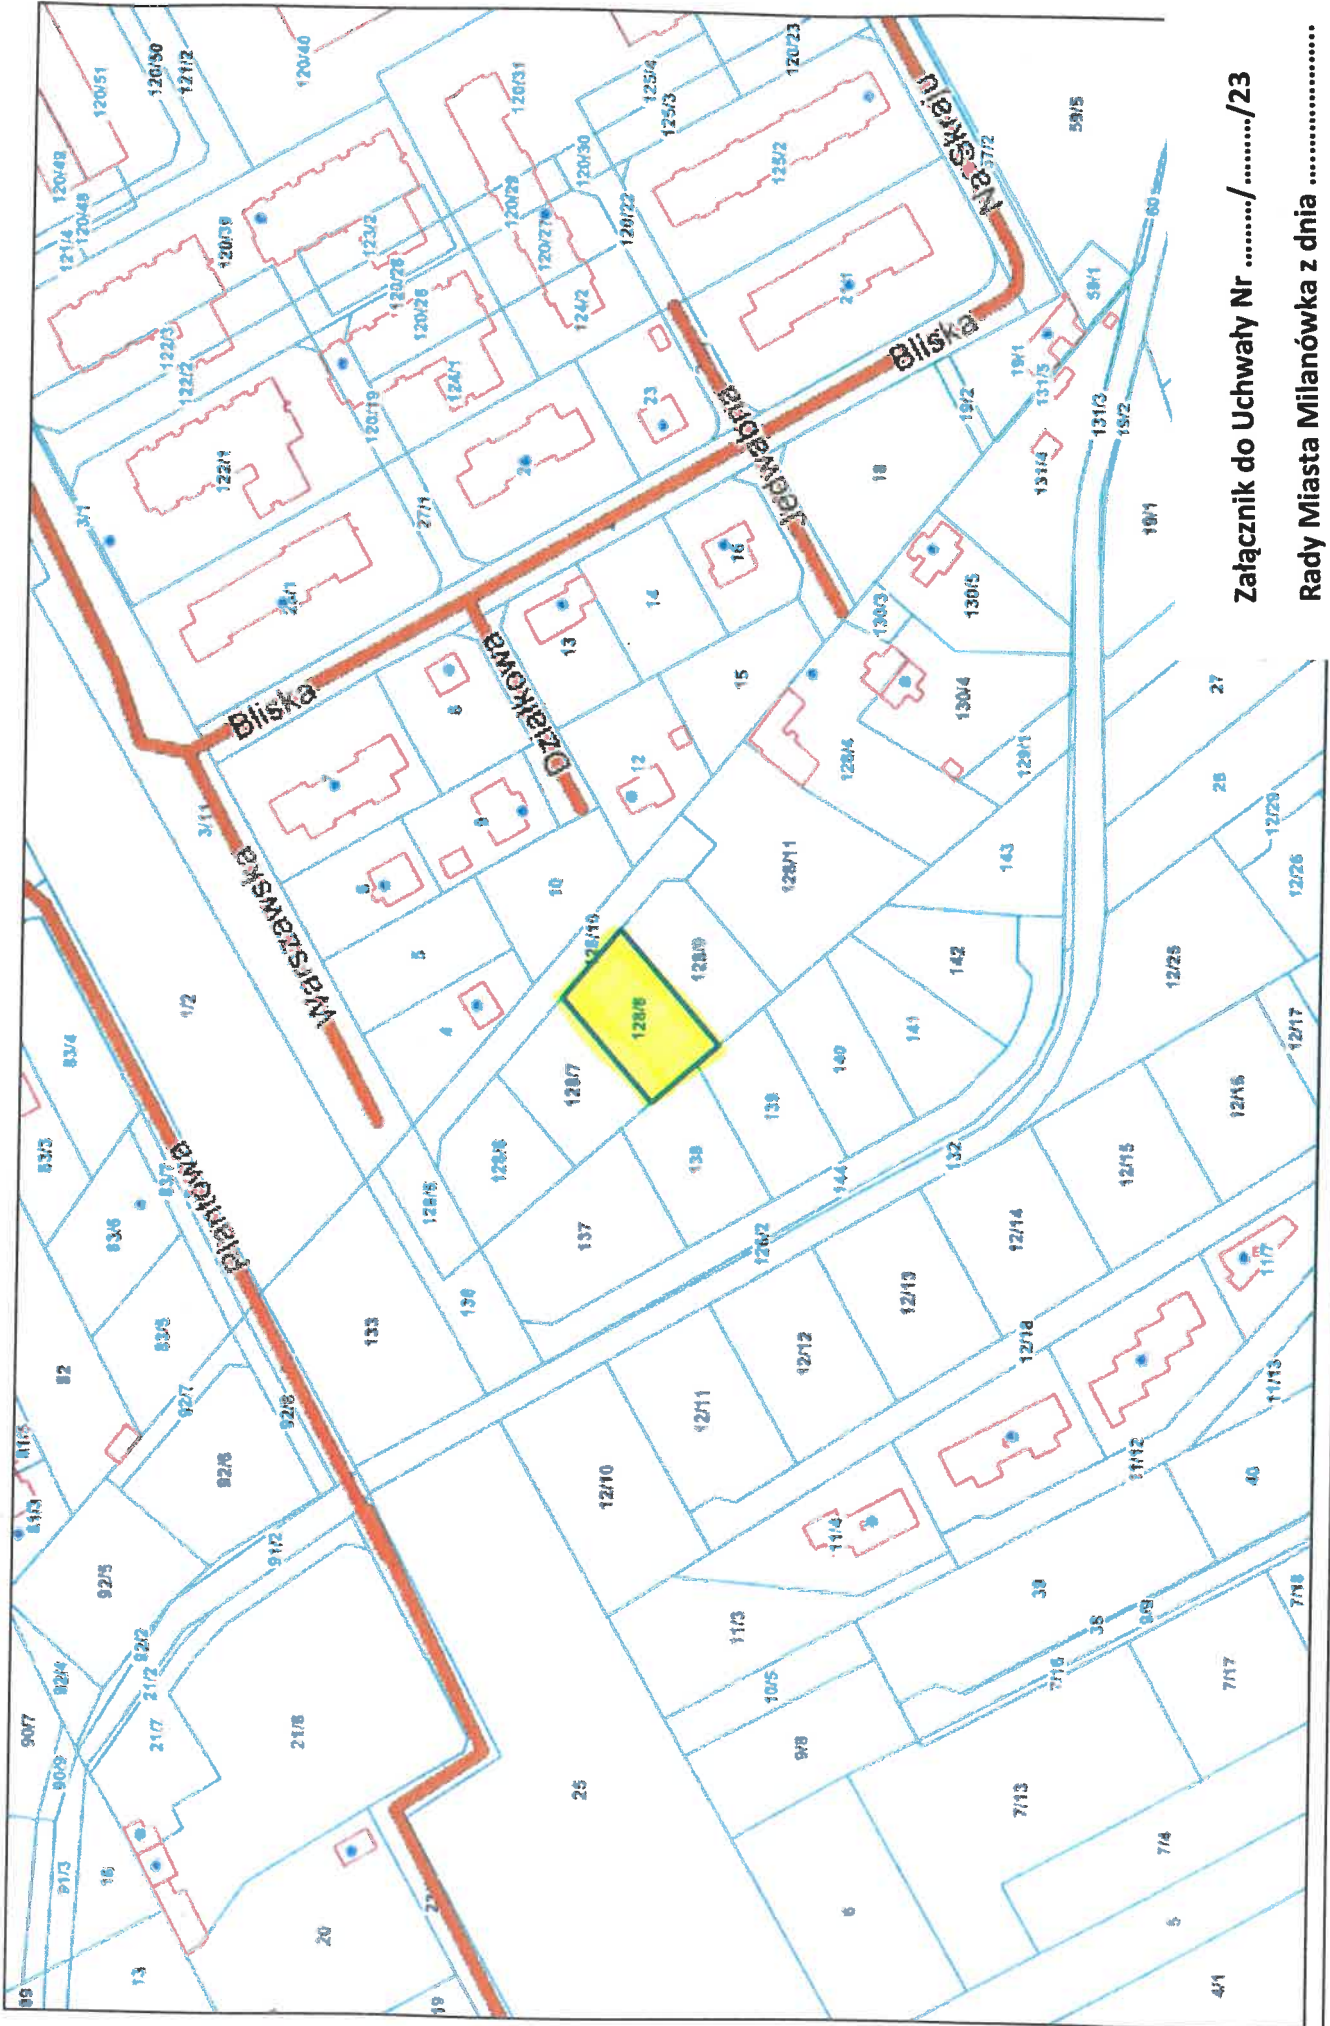

# Polska - Geoportal otwartych danych przestrzennych

skala 1 : 2000

Załącznik do Uchwały Nr ...../...../23

Rady Miasta Milanówka z dnia .....

Niniejszy wydruk nie stanowi dokumentu w rozumieniu przepisów prawa.  
Wydrukowano w serwisie polska.e-mapa.net dnia 2023-05-17 11:41:49